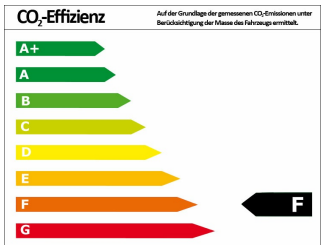

FIAT Panda Dynamic 1.2 8V 60PS MT-5 GASANLAGE! Klima Panda

Gebrauchtwagen

Druckdatum: 14.06.2021

Preis: 3.990 €

Fahrzeugnummer: D105294

Fahrzeugdaten

Leistung	44 kW (60 PS)
Erstzulassung	01/2008
Farbe	blau (Blau)
Kilometerstand	94.500 km
Getriebe	Schaltgetriebe
Fahrzeugart	Gebrauchtwagen
Kraftstoffart	Benzin
Aufbauart	Limousine

Verbrauch und Umwelt

Effizienzklasse	F
CO ₂ -Ausstoß komb.*	133 g/km
Verbr. innerorts*	7,10 l/100km
Verbr. außerorts*	4,80 l/100km
Verbr. kombiniert*	5,60 l/100km

*) Weitere Informationen zum offiziellen Kraftstoffverbrauch und den offiziellen spezifischen CO₂-Emissionen neuer Personenkraftwagen können dem „Leitfaden über den Kraftstoffverbrauch, die CO₂-Emissionen und den Stromverbrauch neuer Personenkraftwagen“ entnommen werden, der an allen Verkaufsstellen und bei der Deutschen Automobil Treuhand GmbH (DAT) unentgeltlich erhältlich ist.