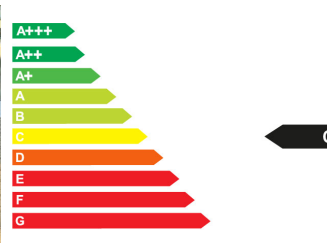

FIAT Tipo 5-Türer E6D 1.4 T-Jet EASY 88kW E6D Klima Tipo

Gebrauchtwagen

Druckdatum: 22.01.2022

Preis: 16.390 € MwSt. ausweisbar

Fahrzeugnummer: G215284

Fahrzeugdaten

Leistung	88 kW (120 PS)
Erstzulassung	11/2019
Farbe	schwarz (Cinema Schwarz)
Kilometerstand	10 km
Getriebe	Schaltgetriebe
Fahrzeugart	Gebrauchtwagen
Kraftstoffart	Benzin
Aufbauart	Kombi

Verbrauch und Umwelt

CO2-Effizienzklasse	C*
CO2-Emissionen kombiniert	152 g/km*
Kraftstoffverbrauch innerorts	8,40 l/100km*
Kraftstoffverbrauch außerorts	5,60 l/100km*
Kraftstoffverbrauch kombiniert	6,70 l/100km*