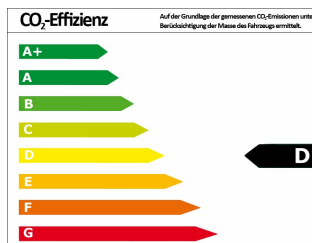

FIAT 500

Vorfühwagen

Druckdatum: 20.09.2019

Preis: 13.880 € MwSt. ausweisbar

Fahrzeugnummer: V180194

Fahrzeugdaten

Preis	13.880 €
Aufbauart	Kleinwagen
Farbe	weiß (Gelato Weiß WEIß)
Türen	3
Getriebeart	Schaltgetriebe
Leistung	51 kW (69 PS)
Kraftstoff	Benzin
Kilometerstand	10.776 km
HU & AU neu	Ja
Erstzulassung	09/2018

Verbrauch und Umwelt

Schadstoffklasse	6
Umweltplakette	
CO ₂ -Emiss. komb. *	115,00 g/km
Verbrauch innerorts *	5,90 l/100km
Verbrauch außerorts *	4,40 l/100km
Verbrauch kombiniert *	4,90 l/100km
CO ₂ -Effizienzklasse	D