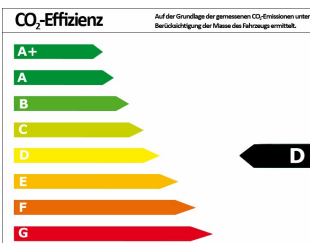

FIAT 500 500

Vorfürswagen

Druckdatum: 20.10.2020

Preis: 11.960 € MwSt. ausweisbar

Fahrzeugnummer: V190171

Fahrzeugdaten

Preis	11.960 €
Aufbauart	Kleinwagen
Farbe	blau (Dipinto Di Blu Blau)
Türen	3
Getriebeart	Schaltgetriebe
Leistung	51 kW (69 PS)
Kraftstoff	Benzin
Kilometerstand	9.241 km
HU & AU neu	Ja
Erstzulassung	09/2019

Verbrauch und Umwelt

Schadstoffklasse	6
Umweltplakette	
CO ₂ -Emiss. komb. *	108,00 g/km
Verbrauch innerorts *	5,70 l/100km
Verbrauch außerorts *	4,20 l/100km
Verbrauch kombiniert *	4,80 l/100km
CO ₂ -Effizienzklasse	D

Ausstattung

- EURO 6
- 5 Airbags
- Radio
- Klimaautomatik
- 4 Sitze
- Navigation
- Servolenkung
- Elektronische Wegfahrsperr
- Lederlenkrad
- Aussenspiegel elektr.
- Verfügbar ab sofort
- Antiblockiersystem (ABS)
- Alufelgen
- Fensterheber elektrisch
- Stoff
- Metallic
- Nebelscheinwerfer
- Tempomat
- Zentralverriegelung
- Multifunktionslenkrad
- Reifendruckkontrolle
- Fahrgastsitzplätze: 4